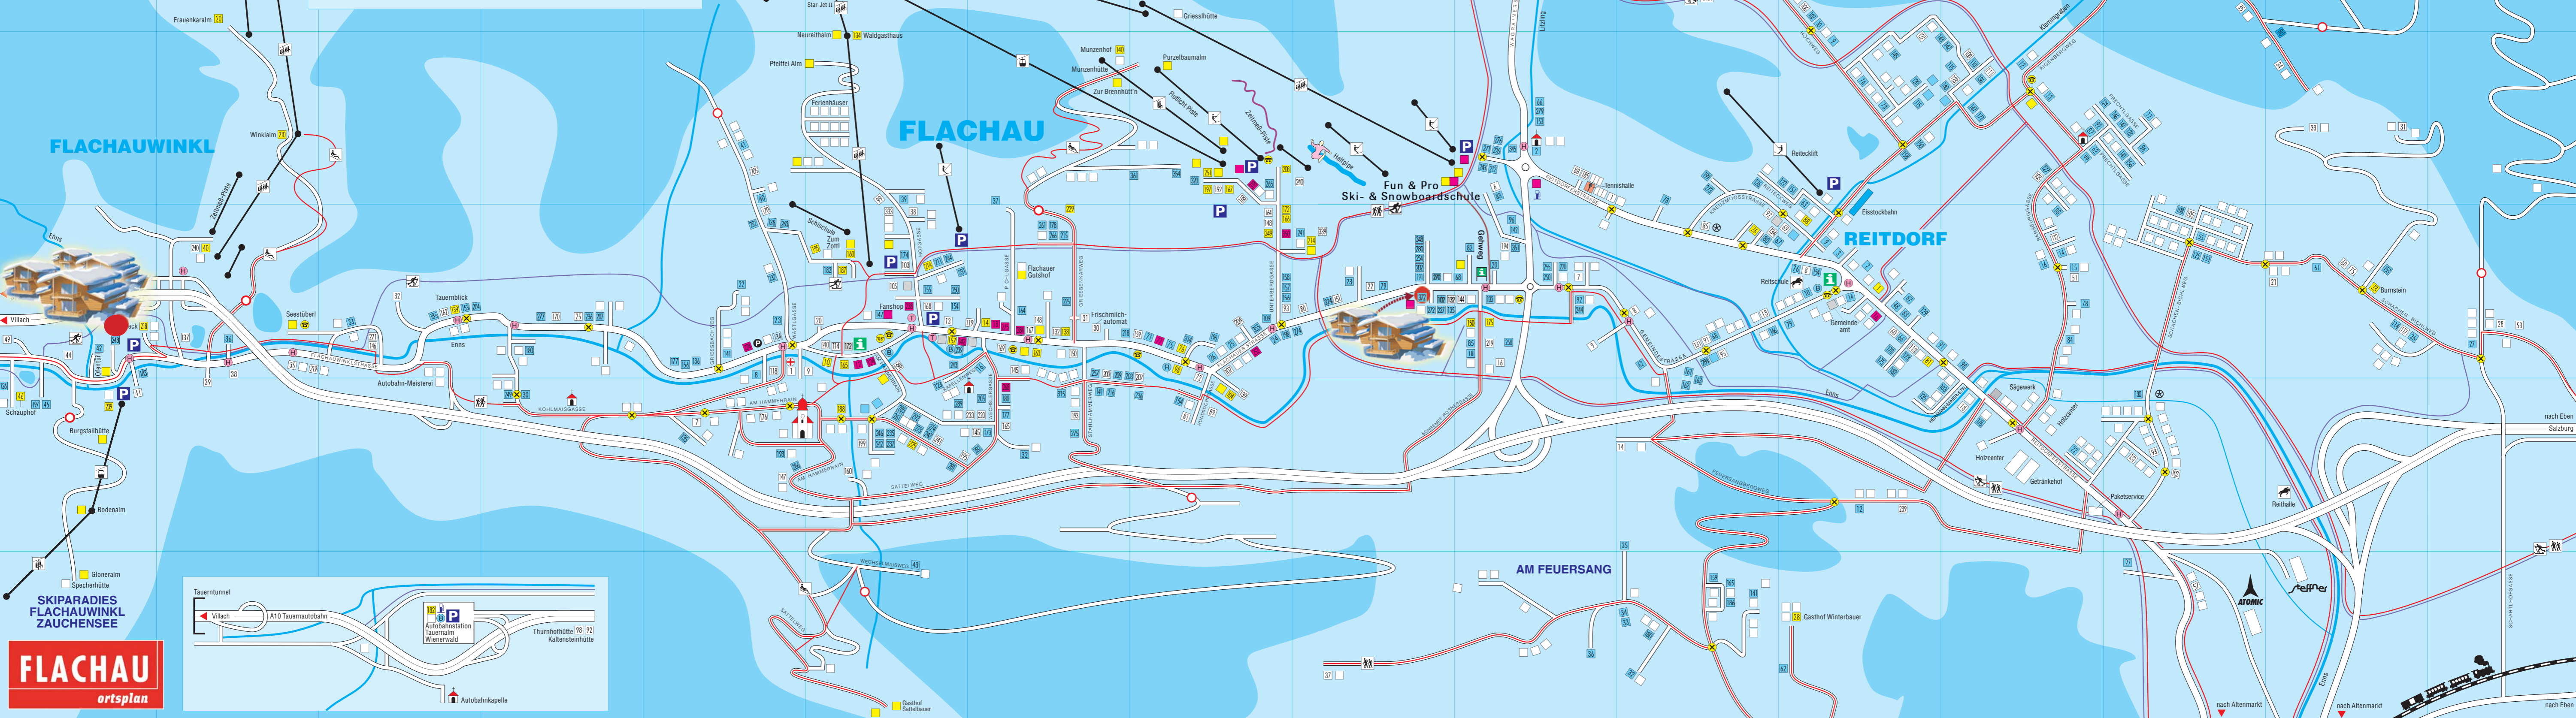

**SHUTTLEBERG
FLACHAUWINKL
KLEINARL**

Almetüberl
Absolutpark mit Halfpipe
Borderlift mit Sound
Speedskating-Strecke
Carving-Parcours
Hubertusalm
Frauenkaralm
Winklalm
Zalmer-Prage
Zalmer-Prage
Seestüberl
Burgstallhütte
Bodenalm
Gloneralm
Specherhütte

- Arzt, Apotheke
- Bank
- Polizei
- Haltestelle Postbus
- Haltestelle Schibus
- KFZ-Fahrverbot
- Postamt
- Reisebüro
- Tankstelle
- Taxi, Ausflugsfahrten
- Telefon
- Werkstatt, Autoservice
- Information
- Gondelbahn
- Schlepplift
- Sessellift
- Loipen
- Winter Wanderweg
- Rodelbahn
- Frühstückspension, Privatzimmer
- Hotel, Gasthof, Cafe, Jausenstation
- Restaurant/Gaststätte ohne Vermietung
- Shopping
- Appartement
- Öffentliches Gebäude
- Kapelle

Interaktiver Ortsplan unter
www.flachau.com

FLACHAU
ortsplan